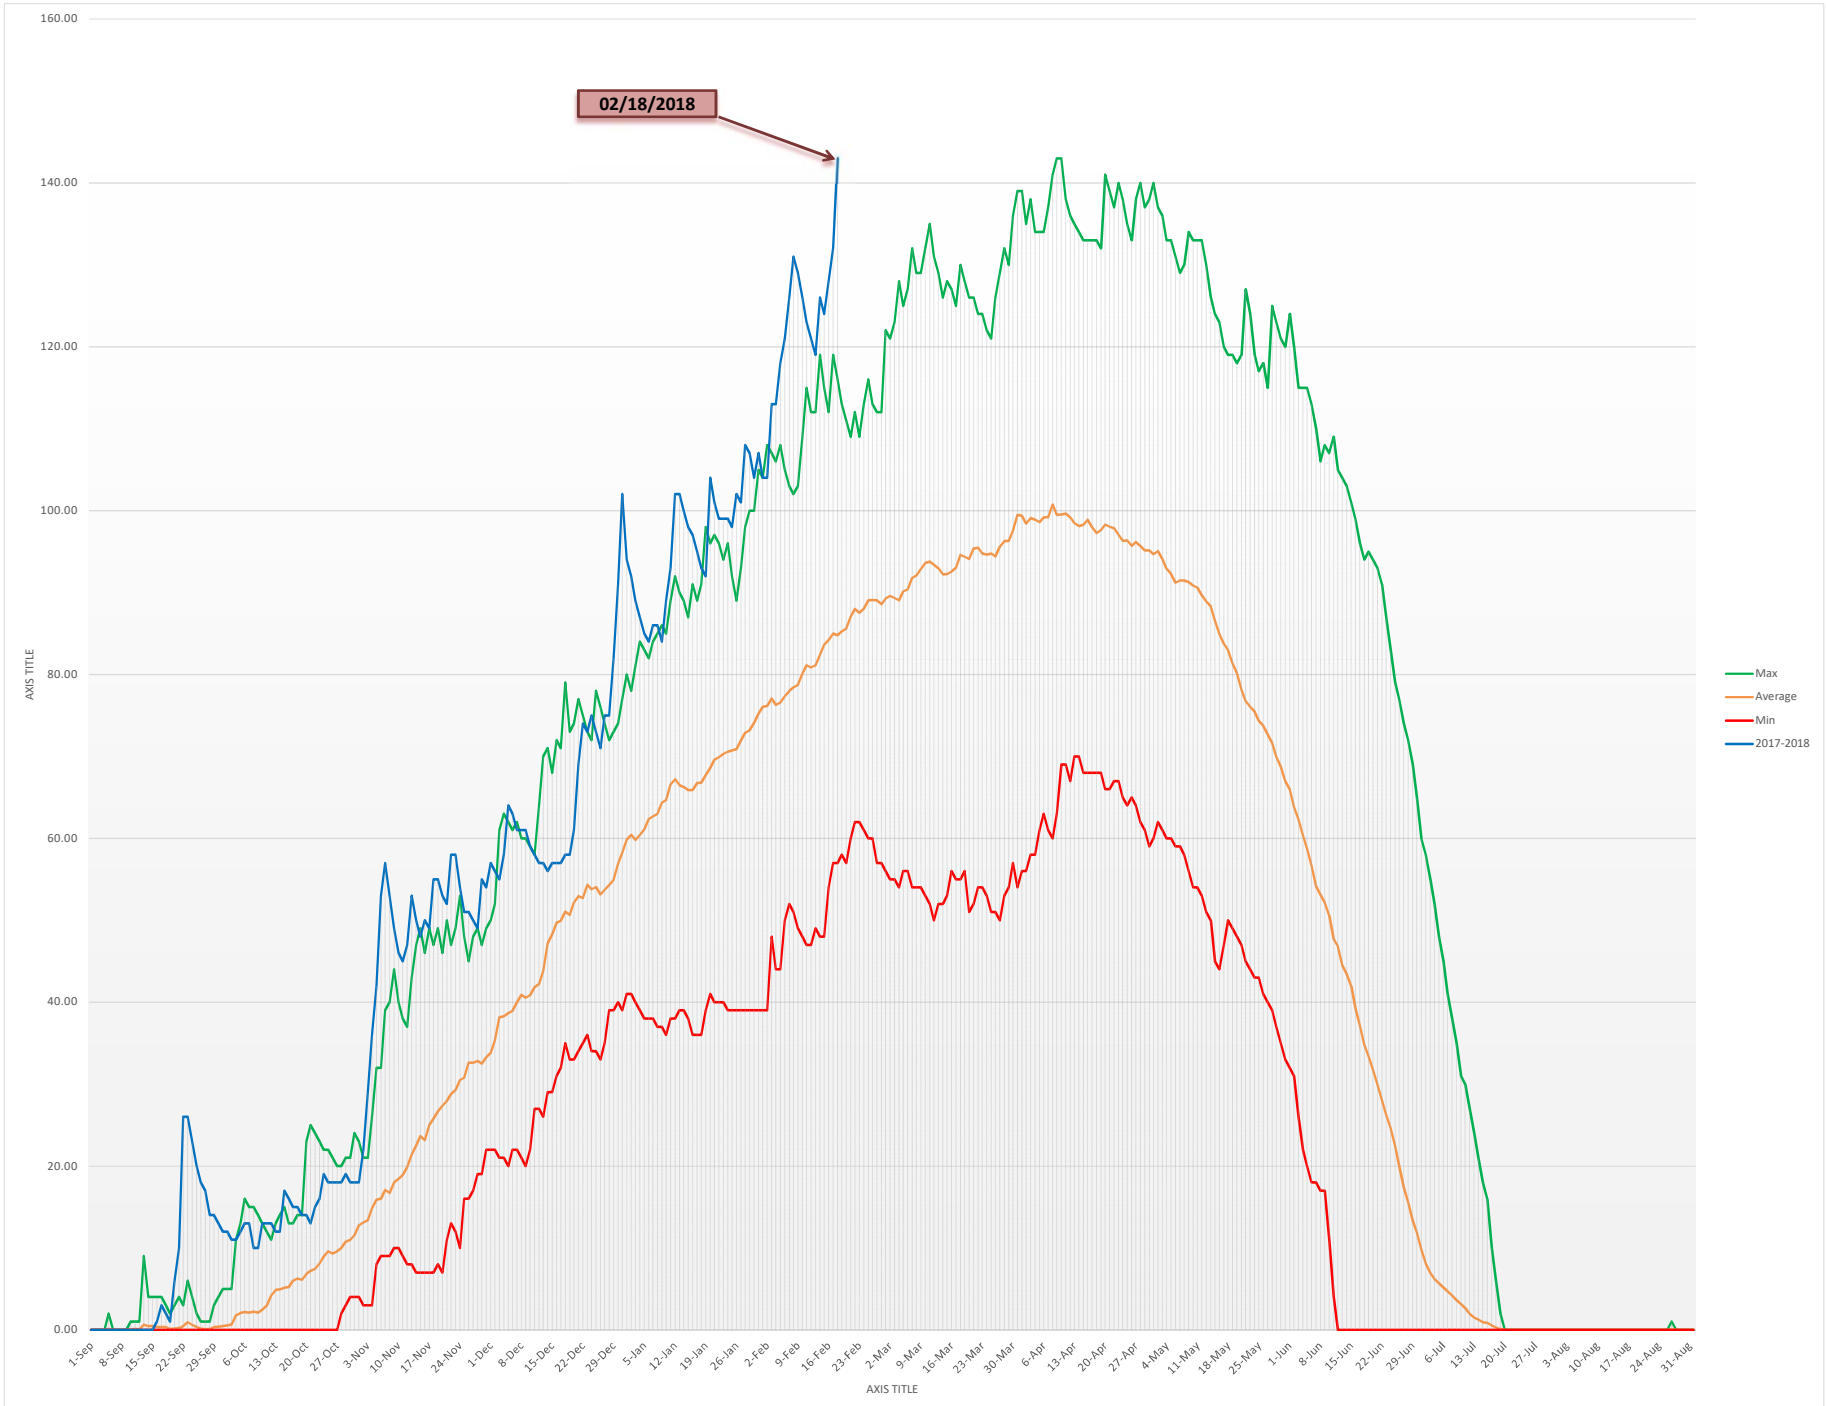

Fischer Creek SnoTel Snow Depth Min, Avg, Max and 2017-2018

Fischer Creek SnoTel Snow Depth History